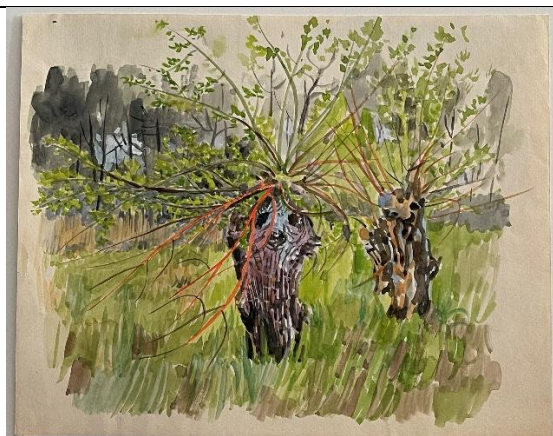

unsigniert

Collage

Grösse: H:20.5cm, B:26cm

LB450

Preis:

unsigniert

Zum Verkauf bei Stand 132,
Rämistrasse 30, Zürich

Grösse: H:20.5cm, B:25.5cm